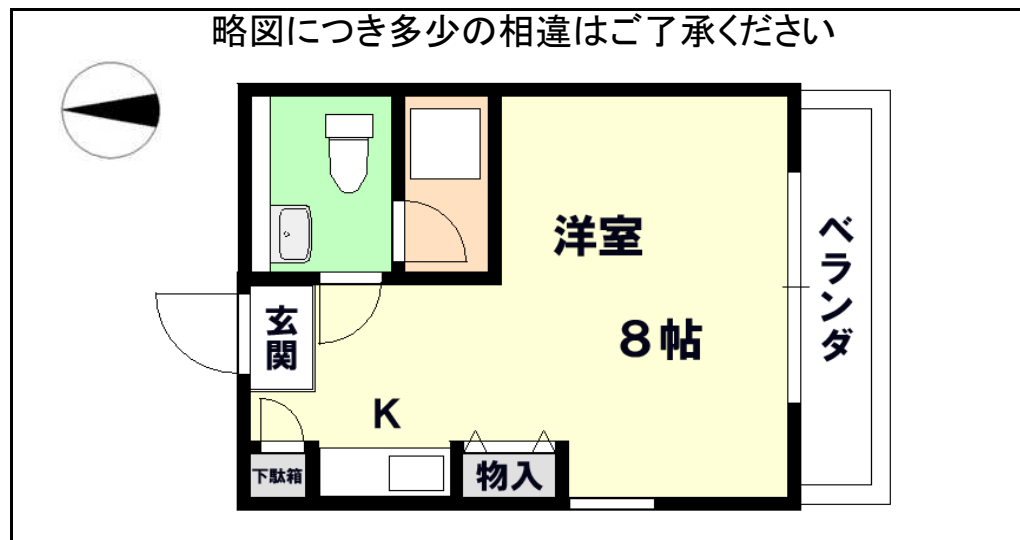

物件名	レッドボールコート上鳥羽 405	所在地	京都市南区上鳥羽苗代町2	構造	鉄筋 コンクリート	造	5階建て
-----	-------------------------	-----	--------------	----	--------------	---	------

種別	マンション	完成	1988年5月	総戸数 店舗込	34 戸
----	-------	----	---------	------------	------

交通	・地下鉄「十条」歩5分 ・近鉄「上鳥羽」歩10分 ・市バス「久世橋通新町」歩3分				
----	---	--	--	--	--

号室	タイプ	㎡	ベランダ	状況	カギの所在
405	1K		南向き	即入居	現地

家賃	41,000円	共益費	5,000円	水道代	2,200円
礼金	0円	敷金	0円	2年契約 更新料0円	

設備・その他

セパレート・エアコン・電化キッチン・ベランダ洗濯機設置可能
 カラーモニターホン・下駄箱・オートロック・照明器具・光ファイバー対応